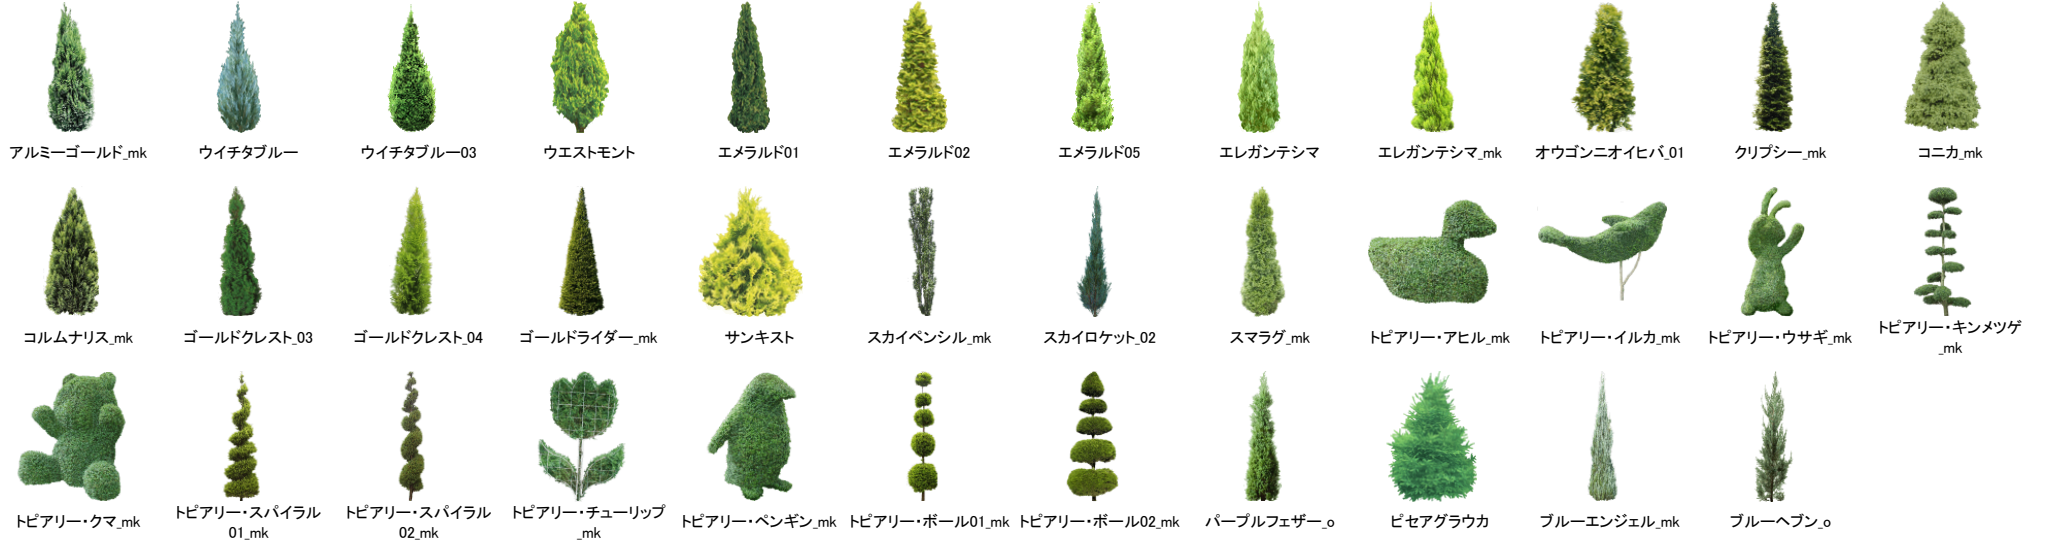

ミツバツツジ04

ミューレンベルギア01

メギヘルモンドピラー_0

・植栽2D¥05_低木

モクビヤッコウ01

モッコウバラ01

モッコウバラ02

ヤツデ03

ヤツデ_02

ヤマハギ01

ヤマブキ

ヤマブキ02

ヤマブキ03

ユキヤナギ01

レンギョウ01

常山アジサイ01

・植栽2D¥06_コニファー

・植栽2D¥07_多肉植物・サボテン

アガベ01

アガベ02

アガベ03

アガベ04

アガベ05

アガベ06